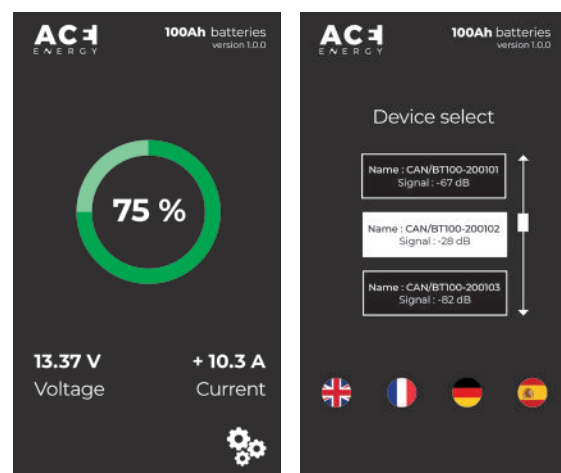

› Communication

Contrôle du niveau de charge et de l'état de la batterie via une application mobile dédiée.

	BCV-15120	BCV-20120
Référence	10310-1500W	10310-2000W
Caractéristiques électriques		
Tension nominale	12.8V	
Capacité nominale	120Ah	
Tension batterie pleine	14.6V	
Puissance nominale	1530Wh	
Résistance interne	≤30mΩ	
Courant de charge	≤100A	
Courant de décharge	200A	
Courant de pointe	400A	
Durée de vie	≥2,500 cycles	
Auto-décharge	<3%	
Chargeur DC-DC		
Tension applicable	12 à 16V	
Courant de charge	50 à 70A (ligne dédiée)	
Détection automatique D+	Optionnel	
Chargeur AC-DC		
Tension applicable	230-240V_{AC} / 50Hz	
Courant de charge	20A	
Chargeur Solaire		
Tension applicable	≤80V	
Courant de charge	20A	
Puissance maximale	290W	
Convertisseur DC-AC		
Tension de sortie	230-240V_{AC} / 50Hz	
Puissance nominale	1500W	2000W
Puissance crête	3000W	4000W
Mécanique		
Matériau	Acier peint	
Dimensions	350 x 370 x 210 mm	
Poids	25kgs	
Communication		
Bluetooth 4.2	Application mobile Android et iOS	

App mobile
Android

iOS

App mobile
iOS